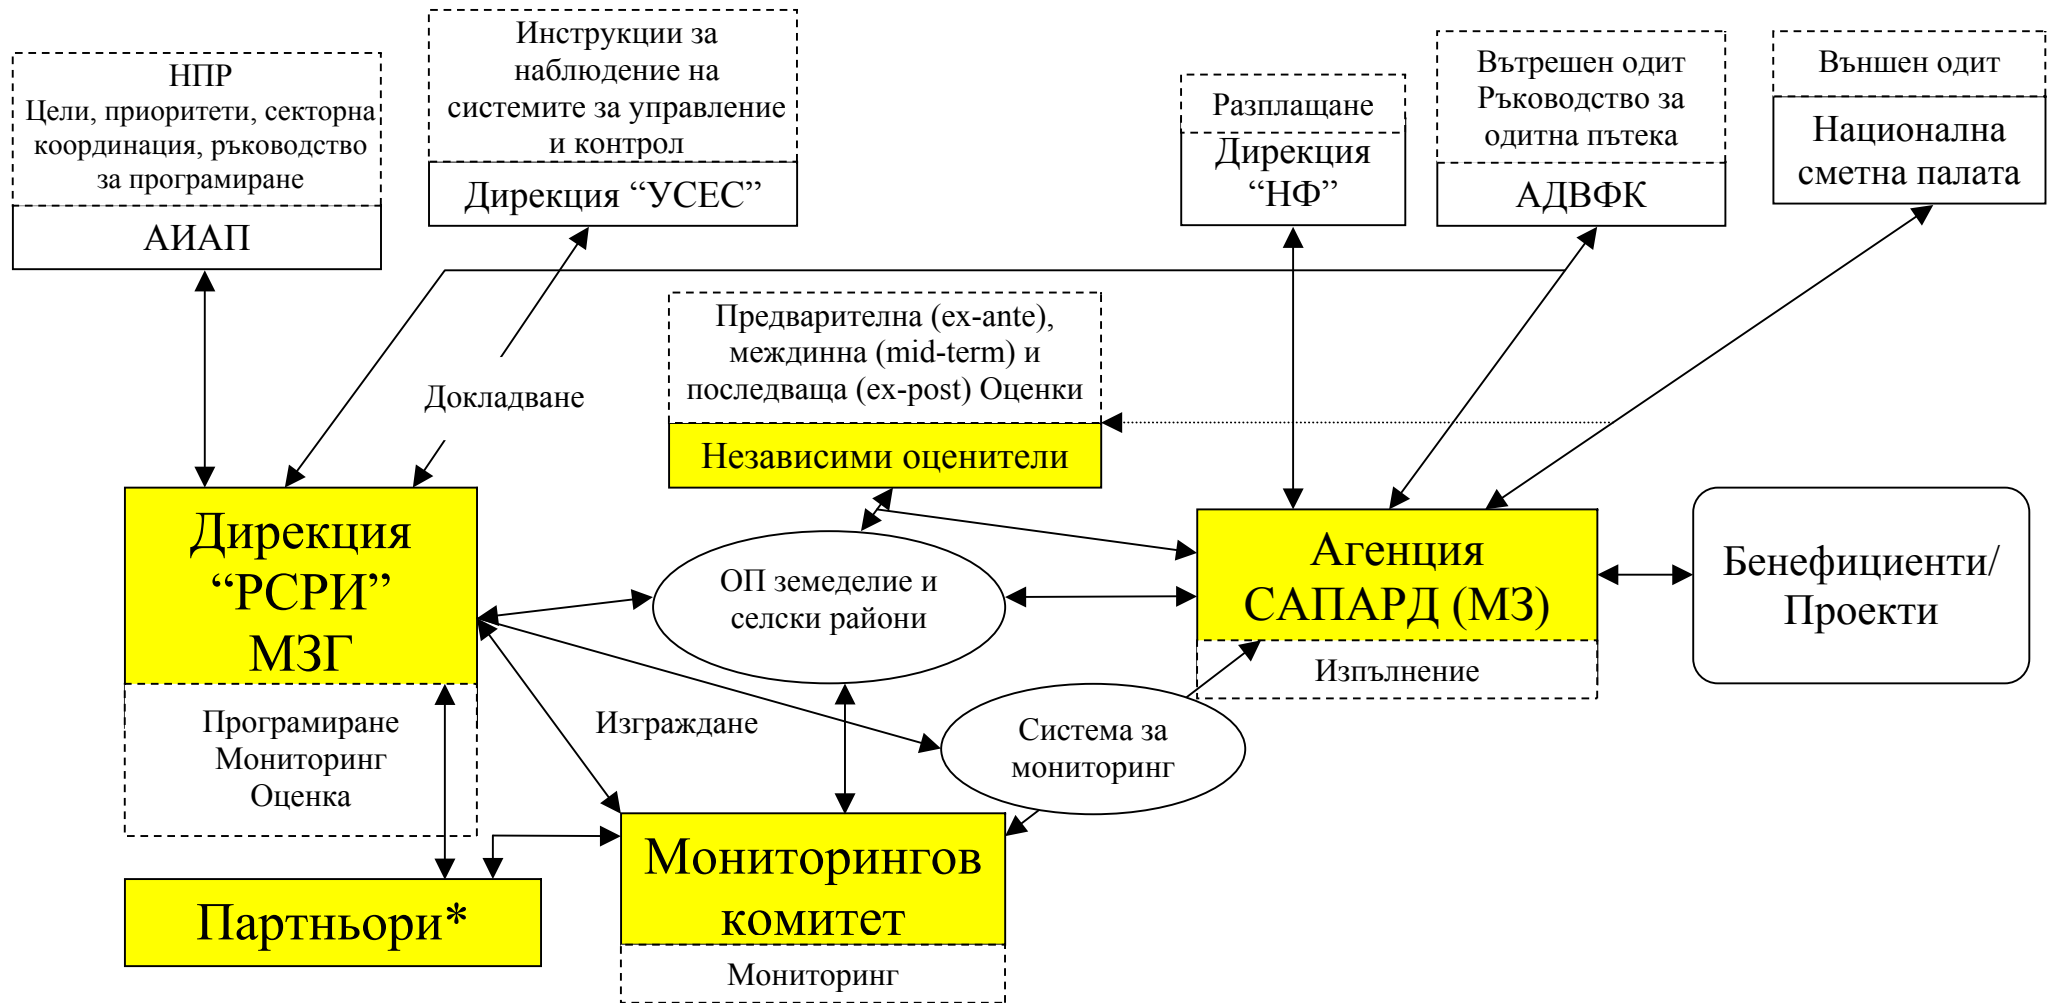

СХЕМА НА ОПЕРАТИВНА ПРОГРАМА “РАЗВИТИЕ НА ЗЕМЕДЕЛИЕТО И СЕЛСКИТЕ РАЙОНИ”

Легенда:

* Партньорите включват: 1- Професионални асоциации; браншови организации; неправителствени организации и др.; 2- Административни услуги: Национално управление по горите, Изпълнителна агенция по рибарство и аквакултури; регионални офиси /услуги на МЗГ.